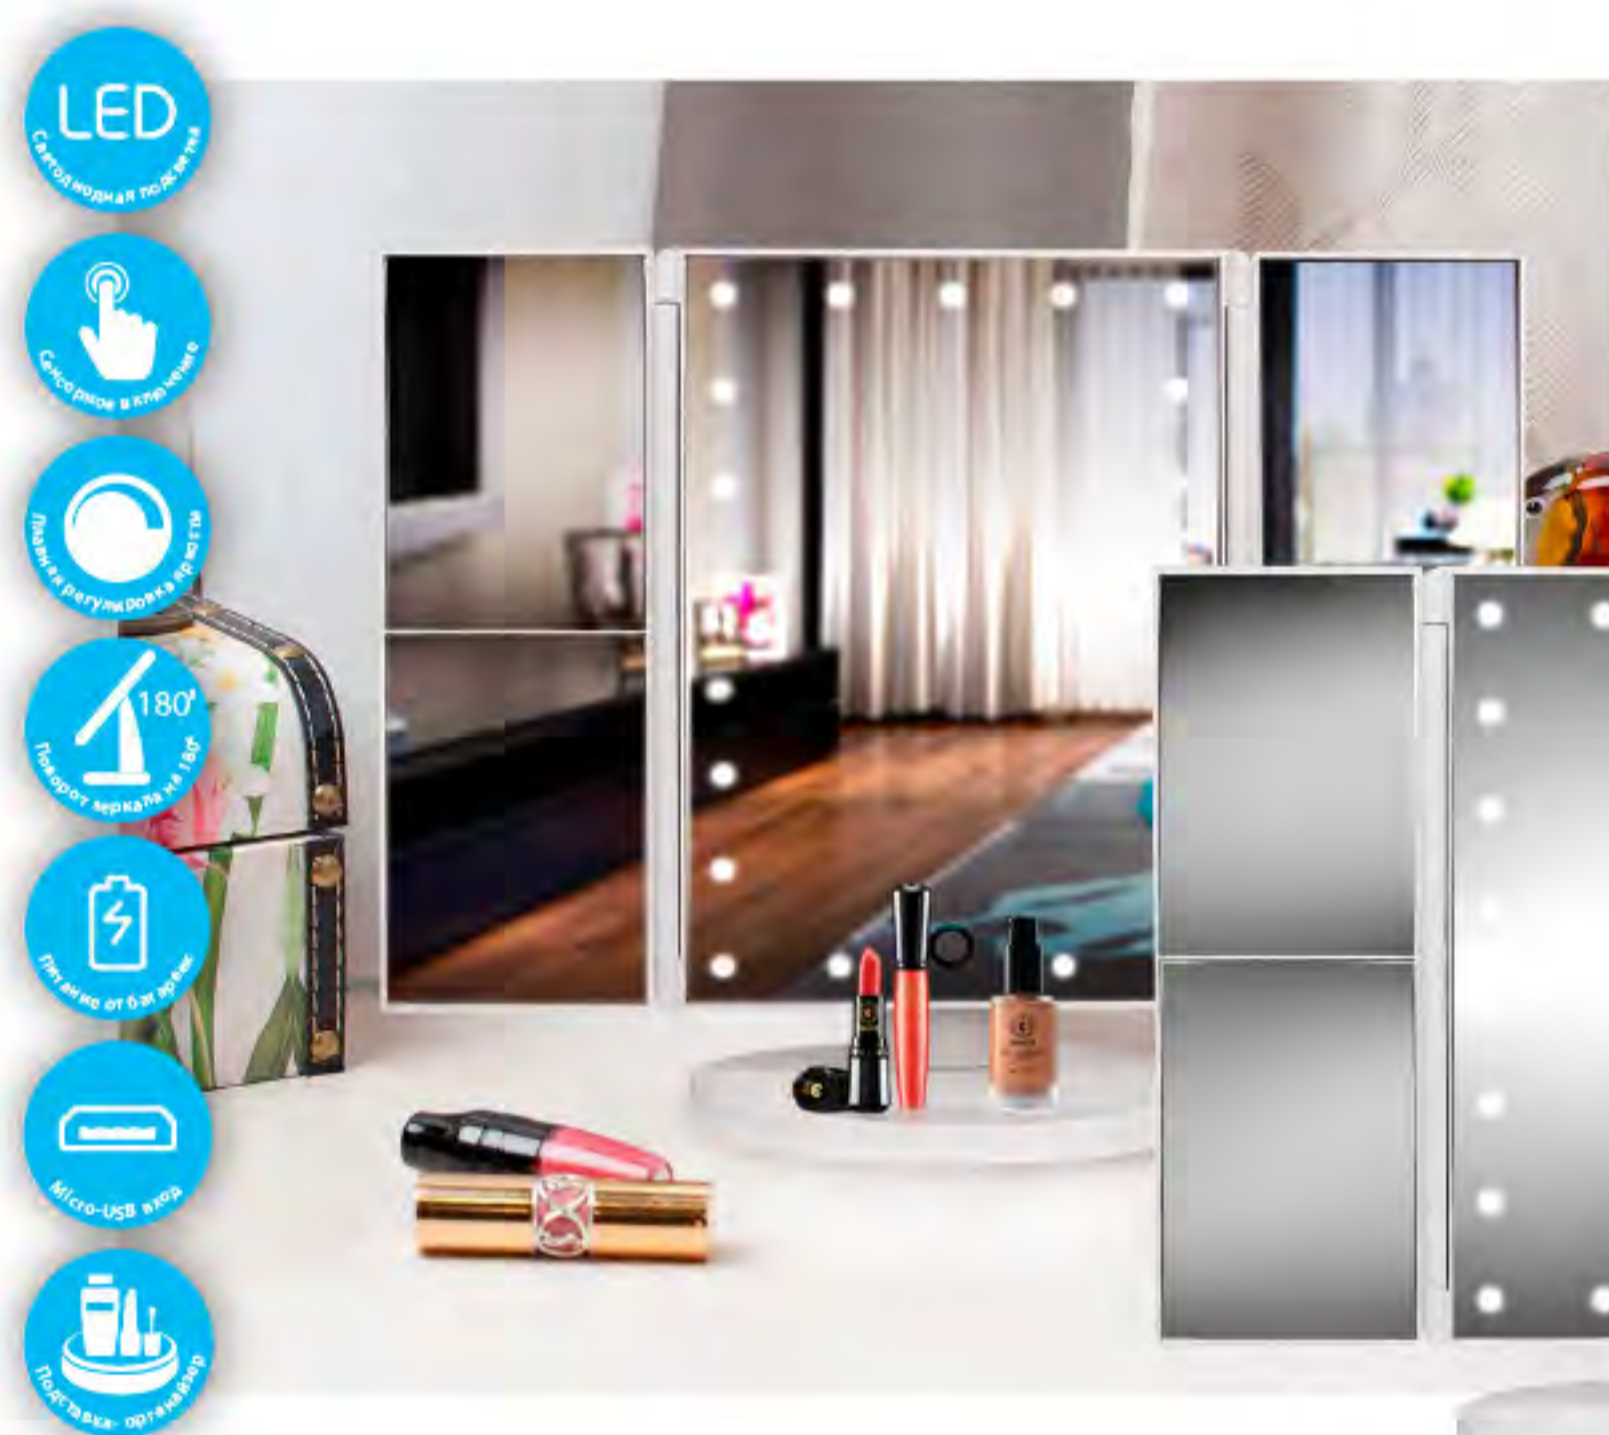

LED
Светодиодная подсветка

Система вращ. наклона

Плавная регулировка яркости

180°
Поворот зеркала в 180°

Питание от 5V USB

Micro-USB порт

Подставка-органайзер